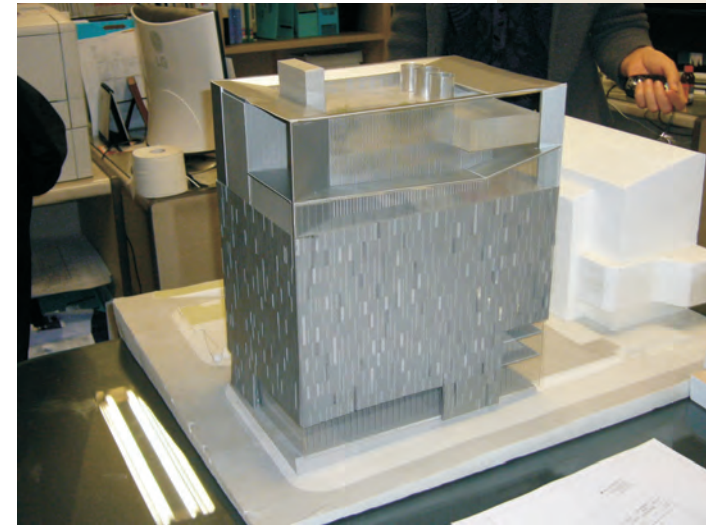

Work in progress
Hotel and Restaurant

contatti

"Studio di Architettura Guido Stefanoni"
SWG Stefanoni Work Group s.r.l.

Via Volone, 3 - 23900 Lecco (Italy)
Tel. +39 0341 497996 Fax +39 0341 251622
gs@architettostefanoni.com
swg@architettostefanoni.com

Sportime Multi Convention Centre, in Seoul - Korea