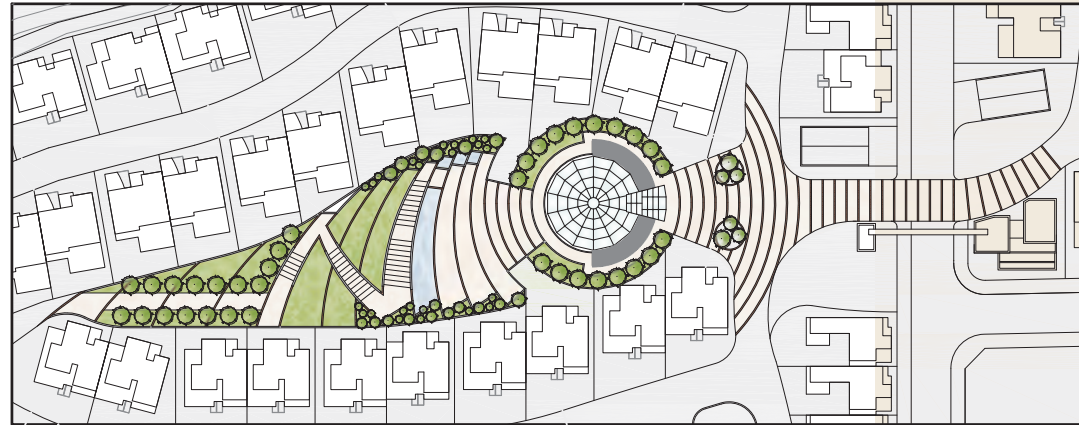

contact

"Studio di Architettura Guido Stefanoni"
SWG Stefanoni Work Group s.r.l.

Via Volone, 3 - 23900 Lecco (Italy)
Tel. +39 0341 497996 Fax +39 0341 251622
gs@architettostefanoni.com
swg@architettostefanoni.com

Daewoo Town House in Seoul - Korea

Work in progress
Residence